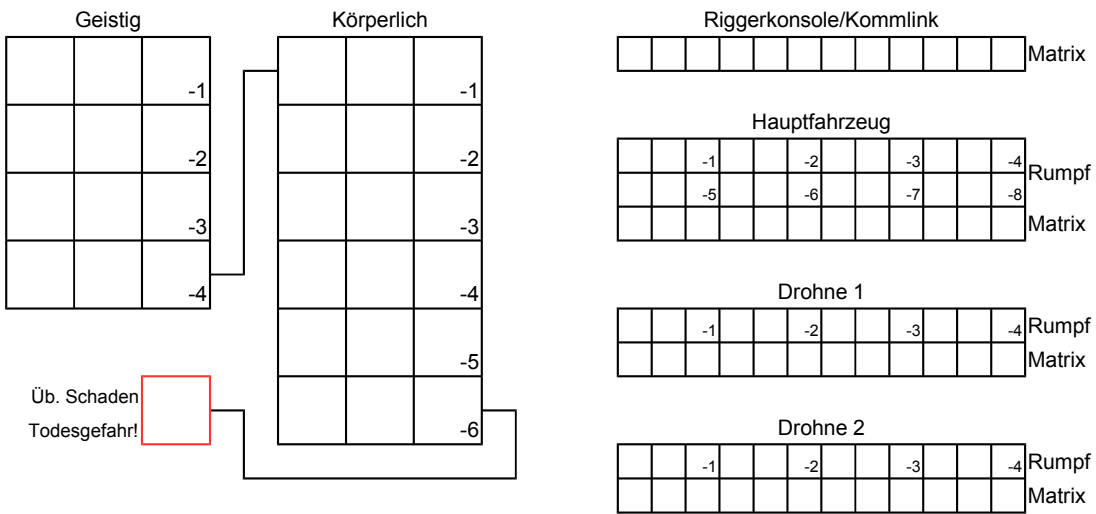

Run-Protokoll Nr.:

Titel:

Zustandsmonitore

Edge:

Notizen: